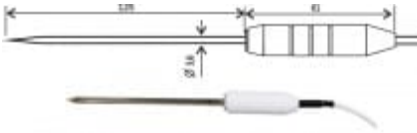

Temperaturfühler 2061-250/E, ELKA-Stecker

Code: SN147E

Technische Daten